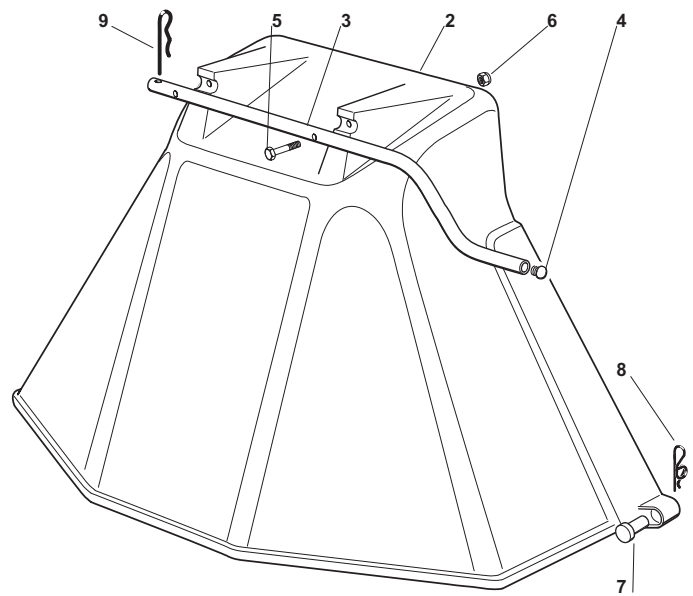

ESTATE ROYAL PRO

ESTATE ROYAL PRO

Pos. Fig.	Antal Quantity	Art No Part No	Benämning	Description	Anmärkning Notes
2	1	82400003/1	Avsluta Skydd	Ejection Guard	
3	1	25869043/0	Support	Support	
4	2	18566112/0	Plugg	Cap	
5	2	12689515/0	Skruv	Screw	
6	2	12154510/0	Mutter	Nut	
7	2	25510022/0	Stift	Pin	
8	2	24487998/0	Låsnål	Cotter Pin	
9	1	24487999/0	Låsnål	Cotter Pin	
22	1	25519997/1	Weight	Weight	
23	3	12760520/0	Skruv	Screw	
24	3	12155000/0	Mutter	Nut	
42	1	82735502/0	Fäste	Bracket Right Hitch Support	
43	1	25774213/0	Fäste	Bracket Left Hitch Support	
44	1	382033105/1	Stång	Rod	
45	1	25510021/1	Stift	Pin	
46	2	24487999/0	Låsnål	Cotter Pin	
51	1	82180050/0	Batteriladdare	Battery Charger	
72	1	325140097/0	Deflektor	Deflector	
73	1	25394005/0	Styre	Handle	
74	1	25510077/0	Stift	Pin	
75	1	25430245/0	Fjäder	Spring	
76	1	12735405/0	Skruv	Screw	
77	1	25280000/1	Handtag	Handgrip	
78	1	25840011/1	Stång	Elastic Tie-Rod	
79	2	25253004/0	Hake	Hook	