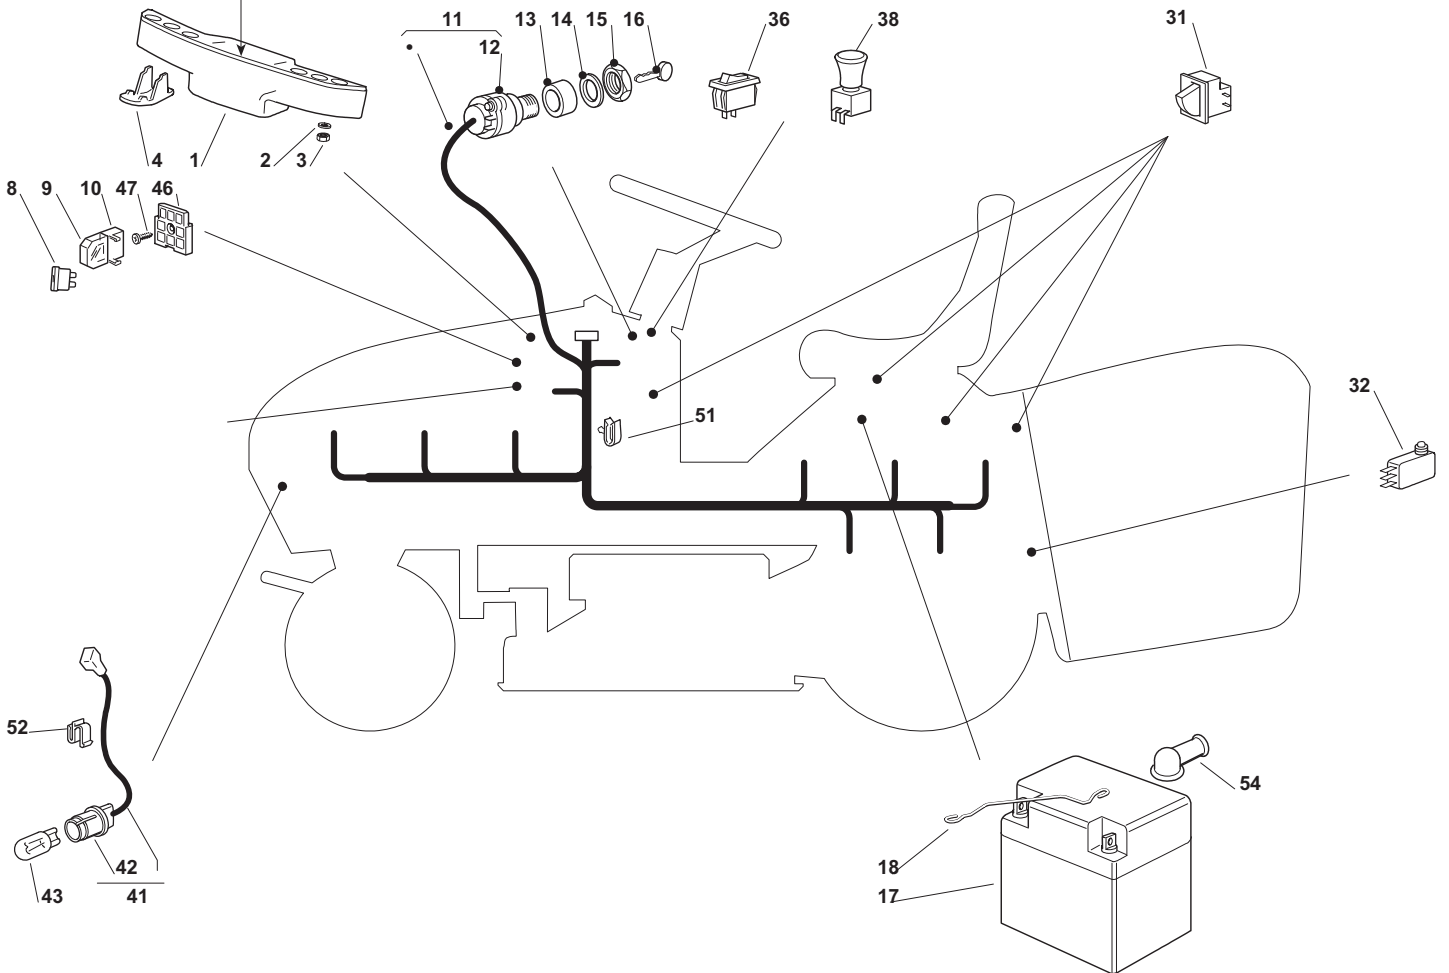

ESTATE ROYAL PRO

ESTATE ROYAL PRO

Pos. Fig.	Antal Quantity	Art No Part No	Benämning	Description	Anmärkning Notes
1	1	382722421/2	Cards + Guards (B)	Cards + Guards (B)	
2	2	12521320/0	Bricka	Washer	
3	2	12154330/0	Mutter	Nut	
4	1	25031501/0	Deflektor	Deflector	
8	1	33340036/0	Säkring	Fuse 25 A	
8	1	33340040/0	Säkring	Fuse 10A	
9	2	33215000/0	Kåpa	Cover	
10	2	33500007/0	Säkring	Fuse Carrier	
11	1	182040148/0	Kabel	Cables Ass.Y	
12	1	18450072/0	Brytare	Starting Switch	
13	1	18550136/0	Distans	Spacer	
14	1	18550135/0	Bricka	Washer	
15	1	18400862/0	Ringmutter	Ringnut	
16	1	18210022/0	Starting Key	Starting Key	
17	1	18120002/1	Batteri	Battery	
18	1	25430230/0	Fjäder	Spring	
31	3	119410615/0	Brytare	Micro	
32	1	19410605/1	Brytare	Full Grasscat. Microsw.	
36	1	18450060/1	Farilamp Switch	Farilamp Switch	
38	1	18450068/0	Kopplingshus	Clutch Switch	
41	1	82040073/0	Kabel	Cable	
42	2	33500030/0	Lamp Holder	Lamp Holder	
43	2	18459100/0	Farilamp For Lights	Farilamp For Lights	
44	1	12361005/0	Mutter	Nut	
46	1	133500010/1	Trombocyt	Plate	
47	1	12735170/0	Skruv	Screw	
51	5	33320506/0	Kabelhållare	Fairled	
52	1	33320504/0	Kabelhållare	Fairled	
54	1	18564864/1	Tätningshylsa	Protection