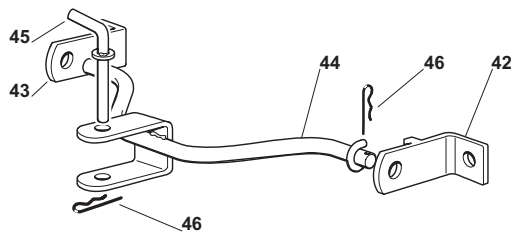

ESTATE ROYAL PRO

ESTATE ROYAL PRO

Pos. Fig.	Antal Quantity	Art No Part No	Benämning	Description	Anmärkning Notes
2	1	82400003/1	Avsluta Skydd	Ejection Guard	
3	1	25869043/0	Support	Support	
4	2	18566112/0	Plugg	Cap	
5	2	12689515/0	Skruv	Screw	
6	2	12154510/0	Mutter	Nut	
7	2	25510022/0	Stift	Pin	
8	2	24487998/0	Låsnål	Cotter Pin	
9	1	24487999/0	Låsnål	Cotter Pin	
22	1	25519997/1	Weight	Weight	
23	3	12760520/0	Skruv	Screw	
24	3	12155000/0	Mutter	Nut	
42	1	82735502/0	Fäste	Bracket Right Hitch Support	
43	1	25774213/0	Fäste	Bracket Left Hitch Support	
44	1	382033105/1	Stång	Rod	
45	1	25510021/1	Stift	Pin	
46	2	24487999/0	Låsnål	Cotter Pin	
51	1	82180050/0	Batteriladdare	Battery Charger	
72	1	325140097/0	Deflektor	Deflector	
73	1	25394005/0	Styre	Handle	
74	1	25510077/0	Stift	Pin	
75	1	25430245/0	Fjäder	Spring	
76	1	12735405/0	Skruv	Screw	
77	1	25280000/1	Handtag	Handgrip	
78	1	25840011/1	Stång	Elastic Tie-Rod	
79	2	25253004/0	Hake	Hook	