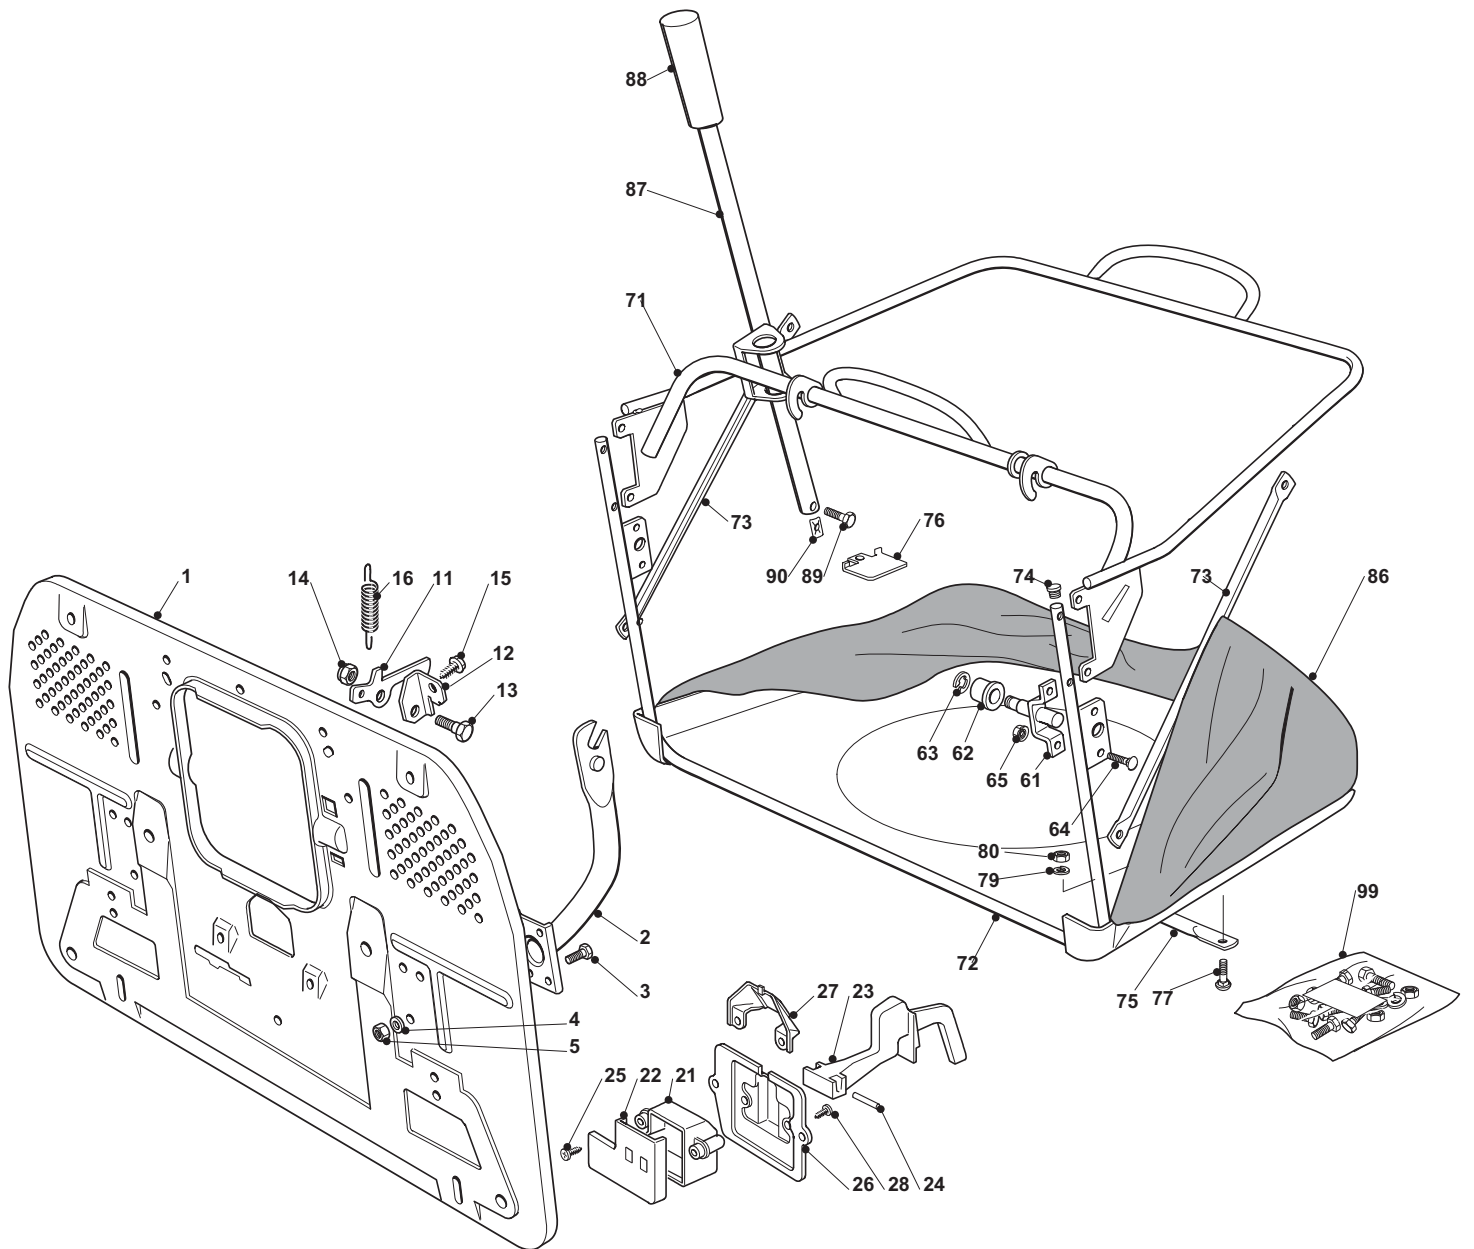

ESTATE ROYAL PRO

ESTATE ROYAL PRO

Pos. Fig.	Antal Quantity	Art No Part No	Benämning	Description	Anmärkning Notes
1	1	382547051/0	Tavla	Plate	
2	2	82774225/1	Stöd	Support	
3	6	12793102/0	Skruv	Screw	
4	6	12523060/0	Bricka	Washer	
5	6	12293201/0	Mutter	Nut	
11	1	325774417/0	Fäste	Clamp	
12	1	25755031/0	Fästvinkel	Bracket	
13	1	25510080/0	Stift	Pin	
14	1	12292102/0	Mutter	Nut	
15	1	12735122/0	Skruv	Screw	
16	1	27430579/0	Fjäder	Spring	
21	1	25600041/0	Skydd	Micro Protection	
22	1	25600042/0	Överbelastningsskydd	Protection Cover	
23	1	25318124/0	Arm	Lever	
24	1	12400030/0	Stift	Pin	
25	1	12728510/0	Skruv	Screw	
26	1	25785272/0	Knivskydd	Micro Protection	
27	1	25600048/0	Överbelastningsskydd	Protection Cover	
28	2	12728450/0	Skruv	Screw	
71	1	382800123/1	Chassi	Upper Frame	
72	1	382800089/1	Front Frame	Front Frame	
73	2	325650117/0	Trådbygel	Stiffening	
74	2	18566111/0		Cap	
75	1	82650043/0	Trådbygel	Lower Stiffening	
76	1	25547131/0	Trombocyt	Plate	
77	6	12815210/0	Skruv	Screw	
79	2	12521330/0	Bricka	Washer	
80	2	12154510/0	Mutter	Nut	
86	1	182105948/0	Uppsamlare	Grasscatcher	
87	1	25869029/1	Rör	Rod	
88	1	25394508/0	Handtag	Handle	
89	1	12788800/0	Skruv	Screw	
90	1	112157000/0	Mutter	Nut	
99	1	382180110/0		Screws Outfit