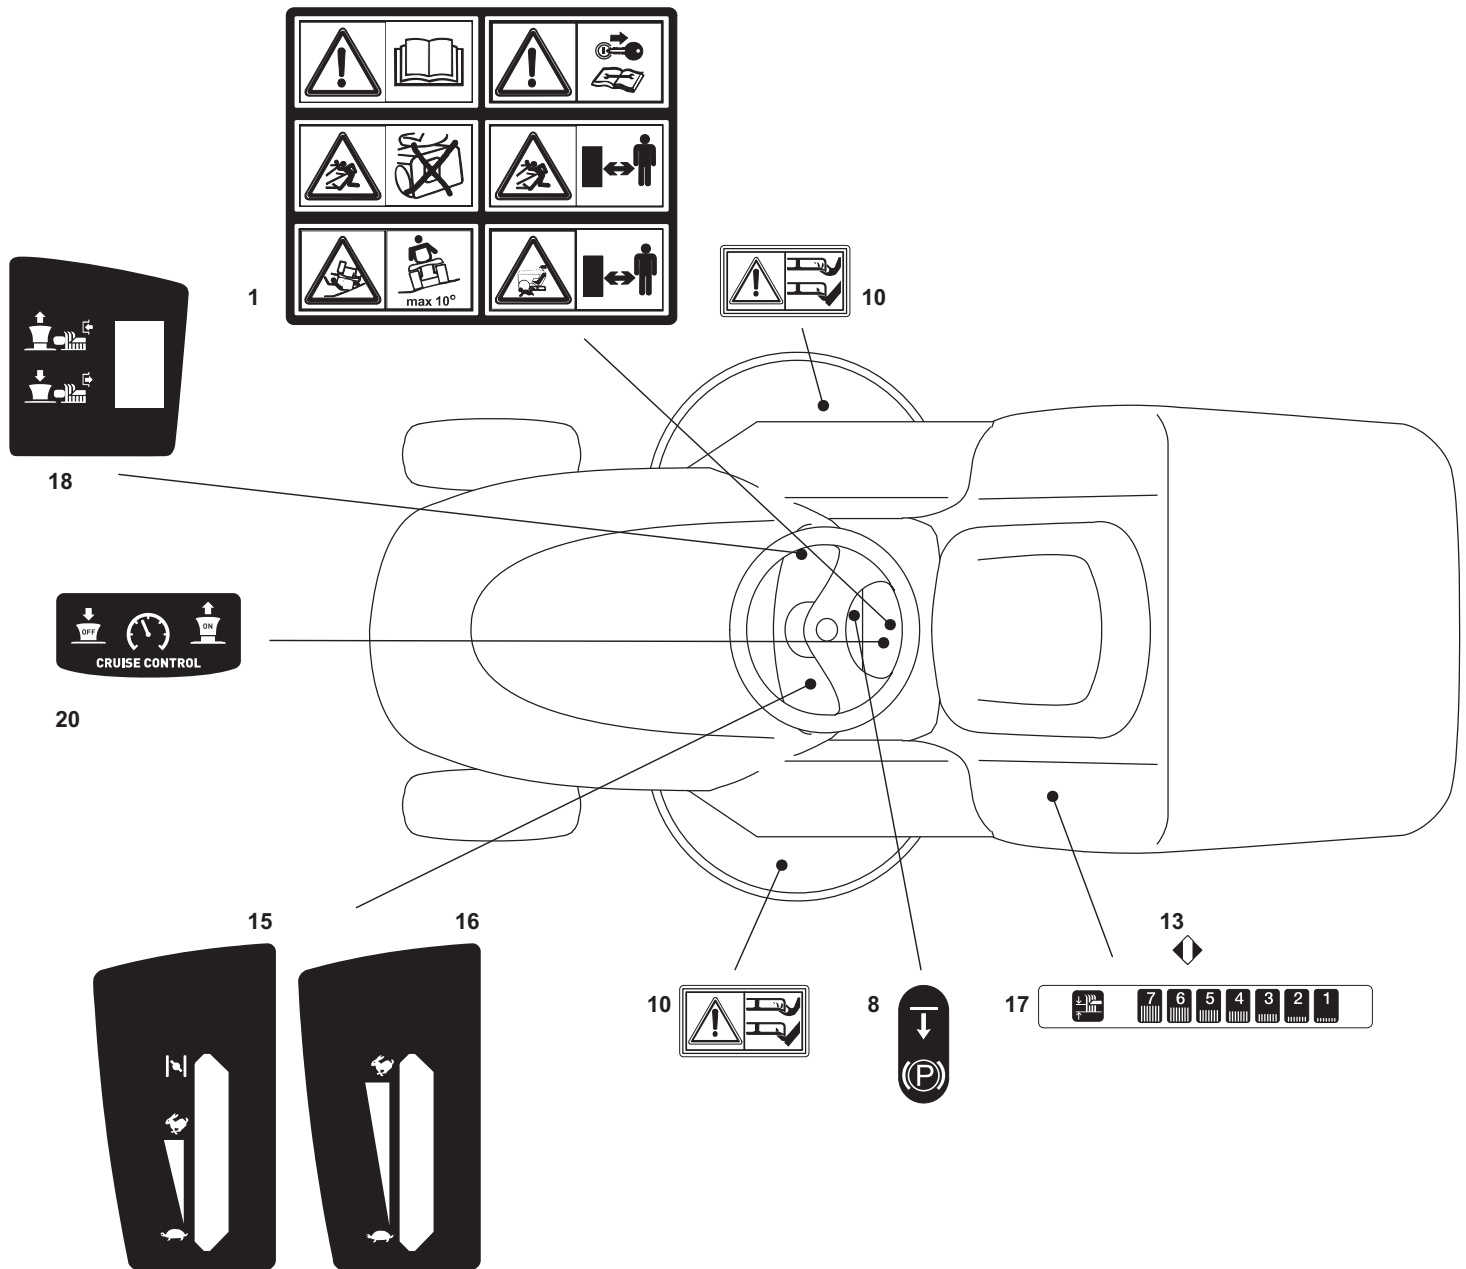

ESTATE ROYAL PRO

ESTATE ROYAL PRO

Pos. Fig.	Antal Quantity	Art No Part No	Benämning	Description	Anmärkning Notes
1	1	114357428/1	Dekal	Label	
8	1	114357526/1	Dekal	Label	
10	2	114356699/1	Dekal	Label	
13	1	14357913/0	Dekal	Label	
15	1	14360717/0	Dekal	Label	
16	1	14360716/0	Dekal	Label	
17	1	14360719/0	Dekal	Label	
18	1	14360715/2	Dekal	Label	
20	1	11436512/0	Dekal	Label