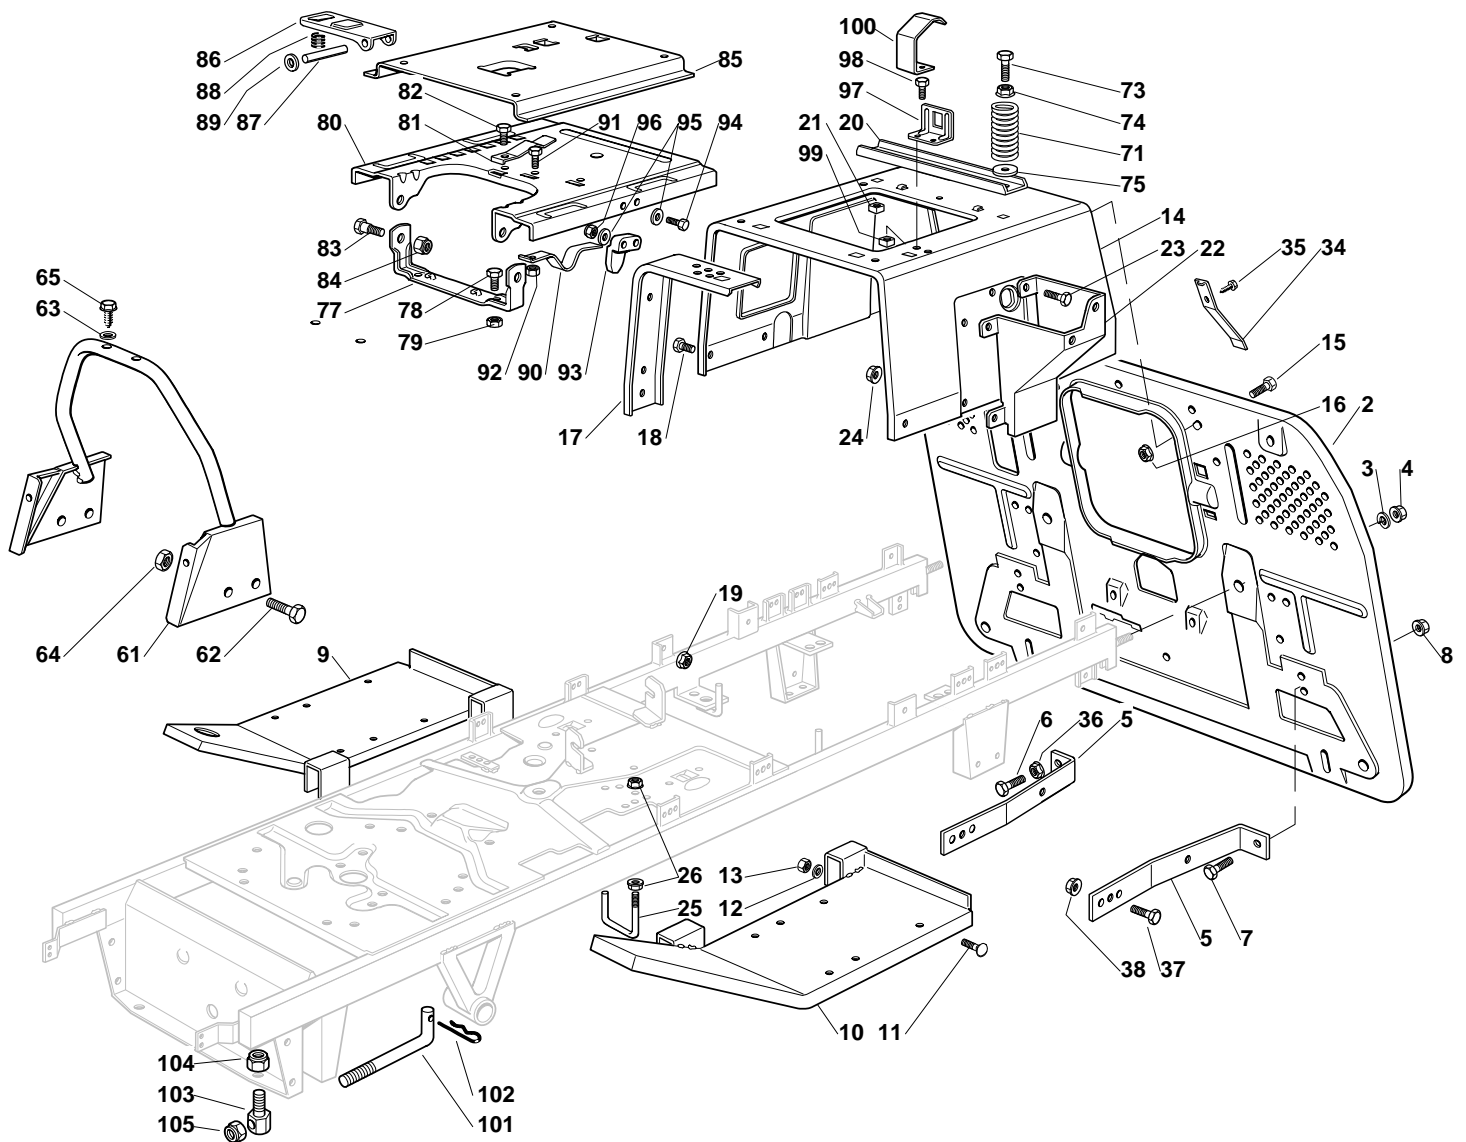

ESTATE ROYAL PRO

Pos. Fig.	Antal Quantity	Art No Part No	Benämning	Description	Anmärkning Notes
3	2	12585100/0	Grower	Grower	
4	2	12295200/0	Mutter	Nut	
5	2	25774273/1	Reduktion	Stiffening	
6	1	12691100/0	Skruv	Left Screw	
7	3	12793102/0	Skruv	Screw	
8	4	12293201/0	Mutter	Nut	
9	1	382510041/2	Fotsteg-hö Stöd	Right Footboard Support	
10	1	382510043/2	Fotsteg-Vä Stöd	Left Footboard Support	
11	4	12815245/0	Skruv	Screw	
12	4	12523040/0	Bricka	Washer	
13	4	12154510/0	Mutter	Nut	
14	1	325785133/4	Seat Support	Seat Support	
15	5	12791011/0	Skruv	Screw	
16	5	12292102/0	Mutter	Nut	
17	2	25650065/0	Reduktion	Stiffening	
18	6	12791011/0	Skruv	Screw	
19	6	12292102/0	Mutter	Nut	
20	1	25650067/0	Reduktion	Stiffening	
21	2	12360420/0	Mutter	Nut	
22	1	325785137/1	Stöd	Support	
23	4	12791011/0	Skruv	Screw	
24	4	12292102/0	Mutter	Nut	
25	1	25580019/0	Remstyrning	Belt Guide (Hydro)	
26	2	12292102/0	Mutter	Nut	
34	1	25430238/0	Fjäder	Spring	
35	1	12731580/0	Skruv	Screw	
36	1	12293200/0	Mutter	Nut	
37	2	12793102/0	Skruv	Screw	
38	2	12293201/0	Mutter	Nut	
61	1	382650045/0	Chassi	Chassis	
62	4	12792611/0	Skruv	Screw	
63	2	12521330/0	Bricka	Washer	
64	4	12292102/0	Mutter	Nut	
65	2	12731350/0	Skruv	Screw	
71	2	125430257/1	Fjäder	Spring	
73	2	25943001/0	Skruv	Screw	
74	2	12293201/0	Mutter	Nut	
75	2	12523070/0	Bricka	Washer	
77	1	82774207/0	Seat Clamp Support	Seat Clamp Support	
78	2	12792611/0	Skruv	Screw	
79	2	12293201/0	Mutter	Nut	
80	1	25785149/2	Lufffilterhus	Fixed Seat Supp.	
81	1	25430203/0	Fjäder	Spring	
82	1	12731580/0	Skruv	Screw	
83	2	22524970/2	Stift	Pin	
84	2	12155010/0	Mutter	Nut	
85	1	325785147/1	Seat Support	Seat Support	
86	1	325318109/1	Spak	Stop Lever	
87	1	25510000/0	Stift	Pin	
88	1	125430202/1	Fjäder	Spring	
89	2	12604897/0	Bricka	Washer	
90	1	25430223/2	Fjäder	Spring	
91	1	12789000/0	Skruv	Screw	
92	1	12154330/0	Mutter	Nut	
93	1	25060033/0	Fäste	Cam	
94	2	12815050/0	Skruv	Screw	
95	4	12521320/0	Bricka	Washer	
96	2	12154330/0	Mutter	Nut	
97	1	25755025/1	Fästvinkel	Bracket	
98	2	12735110/0	Skruv	Screw	
99	2	12437502/0	Trombocyt	Plate	
100	1	25430255/0	Fjäder	Spring	
101	2	125510119/0	Stång	Tie Rod	
102	2	24487997/0	Bricka	Washer	
103	2	25510040/1	Stift	Pin	
104	2	12155000/0	Mutter	Nut	

ESTATE ROYAL PRO