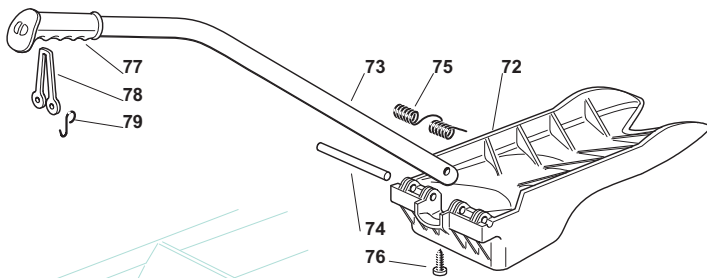

ESTATE ROYAL PRO

ESTATE ROYAL PRO

Pos. Fig.	Antal Quantity	Art No Part No	Benämning	Description	Anmärkning Notes
2	1	82400003/1	Avsluta Skydd	Ejection Guard	
3	1	25869043/0	Support	Support	
4	2	18566112/0	Plugg	Cap	
5	2	12689515/0	Skruv	Screw	
6	2	12154510/0	Mutter	Nut	
7	2	25510022/0	Stift	Pin	
8	2	24487998/0	Låsnål	Cotter Pin	
9	1	24487999/0	Låsnål	Cotter Pin	
22	1	25519997/1	Weight	Weight	
23	3	12760520/0	Skruv	Screw	
24	3	12155000/0	Mutter	Nut	
42	1	82735502/0	Fäste	Bracket Right Hitch Support	
43	1	25774213/0	Fäste	Bracket Left Hitch Support	
44	1	382033105/1	Stång	Rod	
45	1	25510021/1	Stift	Pin	
46	2	24487999/0	Låsnål	Cotter Pin	
51	1	82180050/0	Batteriladdare	Battery Charger	
72	1	325140097/0	Deflektor	Deflector	
73	1	25394005/0	Styre	Handle	
74	1	25510077/0	Stift	Pin	
75	1	25430245/0	Fjäder	Spring	
76	1	12735405/0	Skruv	Screw	
77	1	25280000/1	Handtag	Handgrip	
78	1	25840011/1	Stång	Elastic Tie-Rod	
79	2	25253004/0	Hake	Hook	