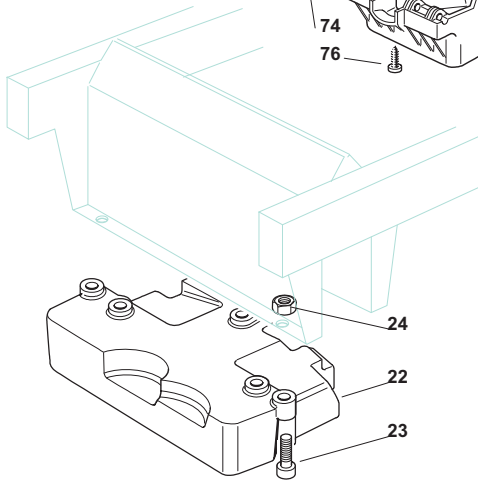

ESTATE ROYAL PRO

ESTATE ROYAL PRO

Pos. Fig.	Antal Quantity	Art No Part No	Benämning	Description	Anmärkning Notes
2	1	82400003/1	Avsluta Skydd	Ejection Guard	
3	1	25869043/0	Support	Support	
4	2	18566112/0	Plugg	Cap	
5	2	12689515/0	Skruv	Screw	
6	2	12154510/0	Mutter	Nut	
7	2	25510022/0	Stift	Pin	
8	2	24487998/0	Låsnål	Cotter Pin	
9	1	24487999/0	Låsnål	Cotter Pin	
22	1	25519997/1	Weight	Weight	
23	3	12760520/0	Skruv	Screw	
24	3	12155000/0	Mutter	Nut	
42	1	82735502/0	Fäste	Bracket Right Hitch Support	
43	1	25774213/0	Fäste	Bracket Left Hitch Support	
44	1	382033105/1	Stång	Rod	
45	1	25510021/1	Stift	Pin	
46	2	24487999/0	Låsnål	Cotter Pin	
51	1	82180050/0	Batteriladdare	Battery Charger	
72	1	325140097/0	Deflektor	Deflector	
73	1	25394005/0	Styre	Handle	
74	1	25510077/0	Stift	Pin	
75	1	25430245/0	Fjäder	Spring	
76	1	12735405/0	Skruv	Screw	
77	1	25280000/1	Handtag	Handgrip	
78	1	25840011/1	Stång	Elastic Tie-Rod	
79	2	25253004/0	Hake	Hook	