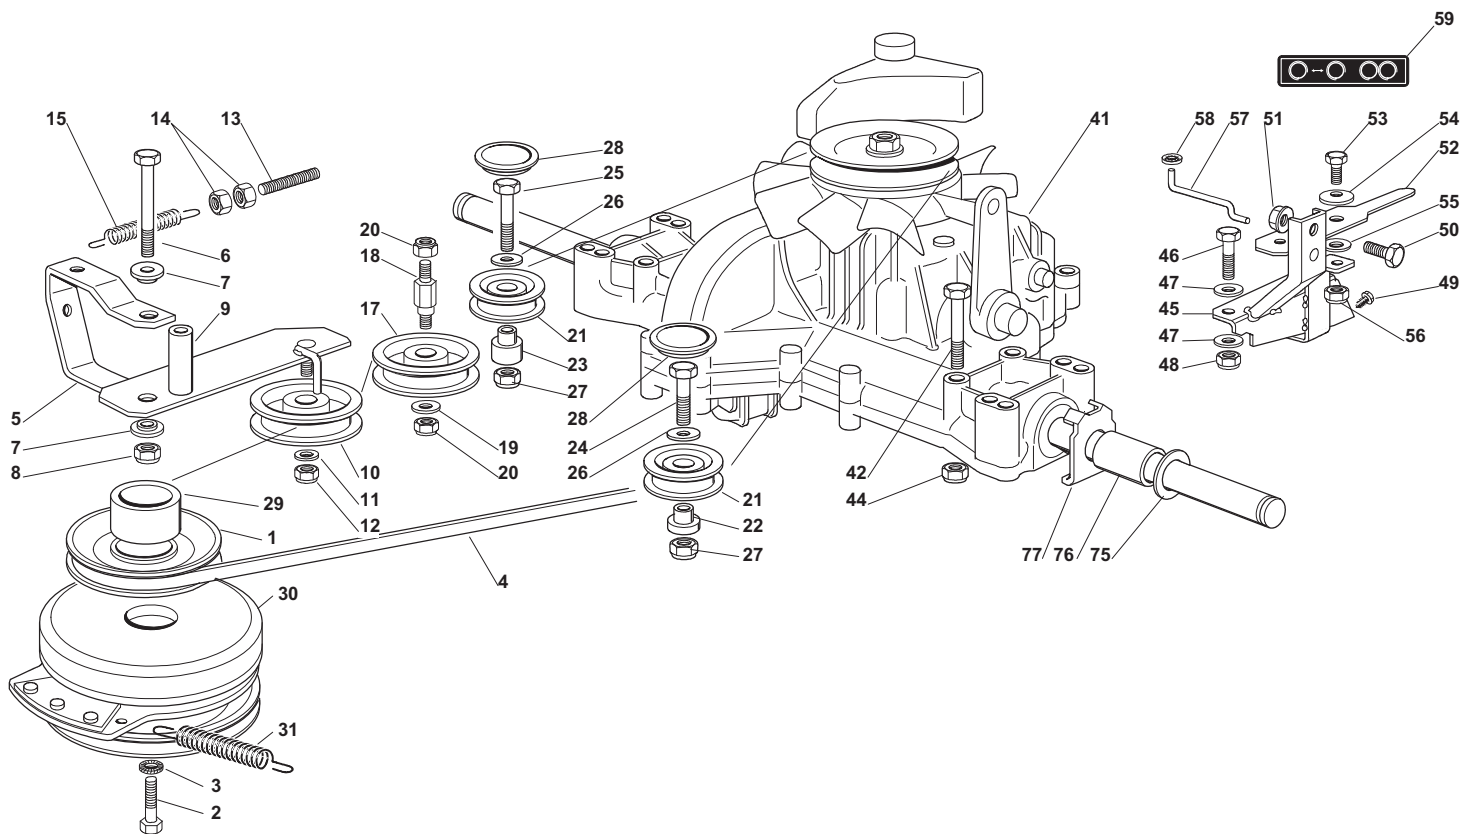

ESTATE ROYAL PRO

ESTATE ROYAL PRO

Pos. Fig.	Antal Quantity	Art No Part No	Benämning	Description	Anmärkning Notes
1	1	25601566/0	Remskiva	Pulley	
2	1	12737320/0	Skruv	Screw	
3	1	12543000/0	Bricka	Washer	
4	1	35062001/0	Drivrem	Belt	
5	1	82318165/1	Spak	Lever	
6	1	12692000/0	Skruv	Screw	
7	2	25038002/1	Bussning	Bush	
8	1	12155000/0	Mutter	Nut	
9	1	25160027/0	Distans	Spacer	
10	1	25601554/0	Remskiva	Pulley	
11	1	12523060/0	Bricka	Washer	
12	1	12155000/0	Mutter	Nut	
13	1	25840010/1	Stång	Tie Rod	
14	2	12293200/0	Mutter	Nut	
15	1	25430219/0	Fjäder	Spring	
17	1	25601555/0	Remskiva	Pulley	
18	1	25510036/1	Stift	Pin	
19	1	12523060/0	Bricka	Washer	
20	2	12155000/0	Mutter	Nut	
21	2	325601570/1	Remskiva	Pulley	
22	1	125160030/2	Distans	Left Spacer	
23	1	125160024/2	Distans	Long Spacer	
24	1	12691115/0	Skruv	Left Screw	
25	1	12691400/0	Skruv	Right Screw	
26	2	12523060/0	Bricka	Washer	
27	2	12155000/0	Mutter	Nut	
28	2	25109521/1	Kåpa	Cover	
29	1	25160021/0	Distans	Spacer	
30	1	118399062/0	Koppling	Clutch	
31	1	125430210/1	Fjäder	Spring	
41	1	18400950/1	Rear Axle Tuff Torq K46F	Rear Axle Tuff Torq K46F	
42	4	12691800/0	Skruv	Screw	
44	4	12154210/0	Mutter	Nut	
45	1	82785109/0	Stöd	Support	
46	1	12691200/0	Skruv	Right Screw	
47	2	12521350/0	Bricka	Washer	
48	1	12155000/0	Mutter	Nut	
49	2	12735120/0	Skruv	Screw	
50	1	12792611/0	Skruv	Screw	
51	1	12293201/0	Mutter	Nut	
52	1	25318157/0	Arm	Lever	
53	1	12793102/0	Skruv	Screw	
54	1	12369500/0	Bricka	Washer	
55	1	25670011/0	Bricka	Washer	
56	1	12155000/0	Mutter	Nut	
57	1	25033033/0	Länk	Rod	
58	1	12604896/0	Skruv	Crown Fastener	
59	1	114357423/2	Dekal	Label	
75	4	25670005/1	Bricka	Washer	
76	2	25160023/0	Distans	Spacer	
77	2	325670025/0	Bricka	Washer	