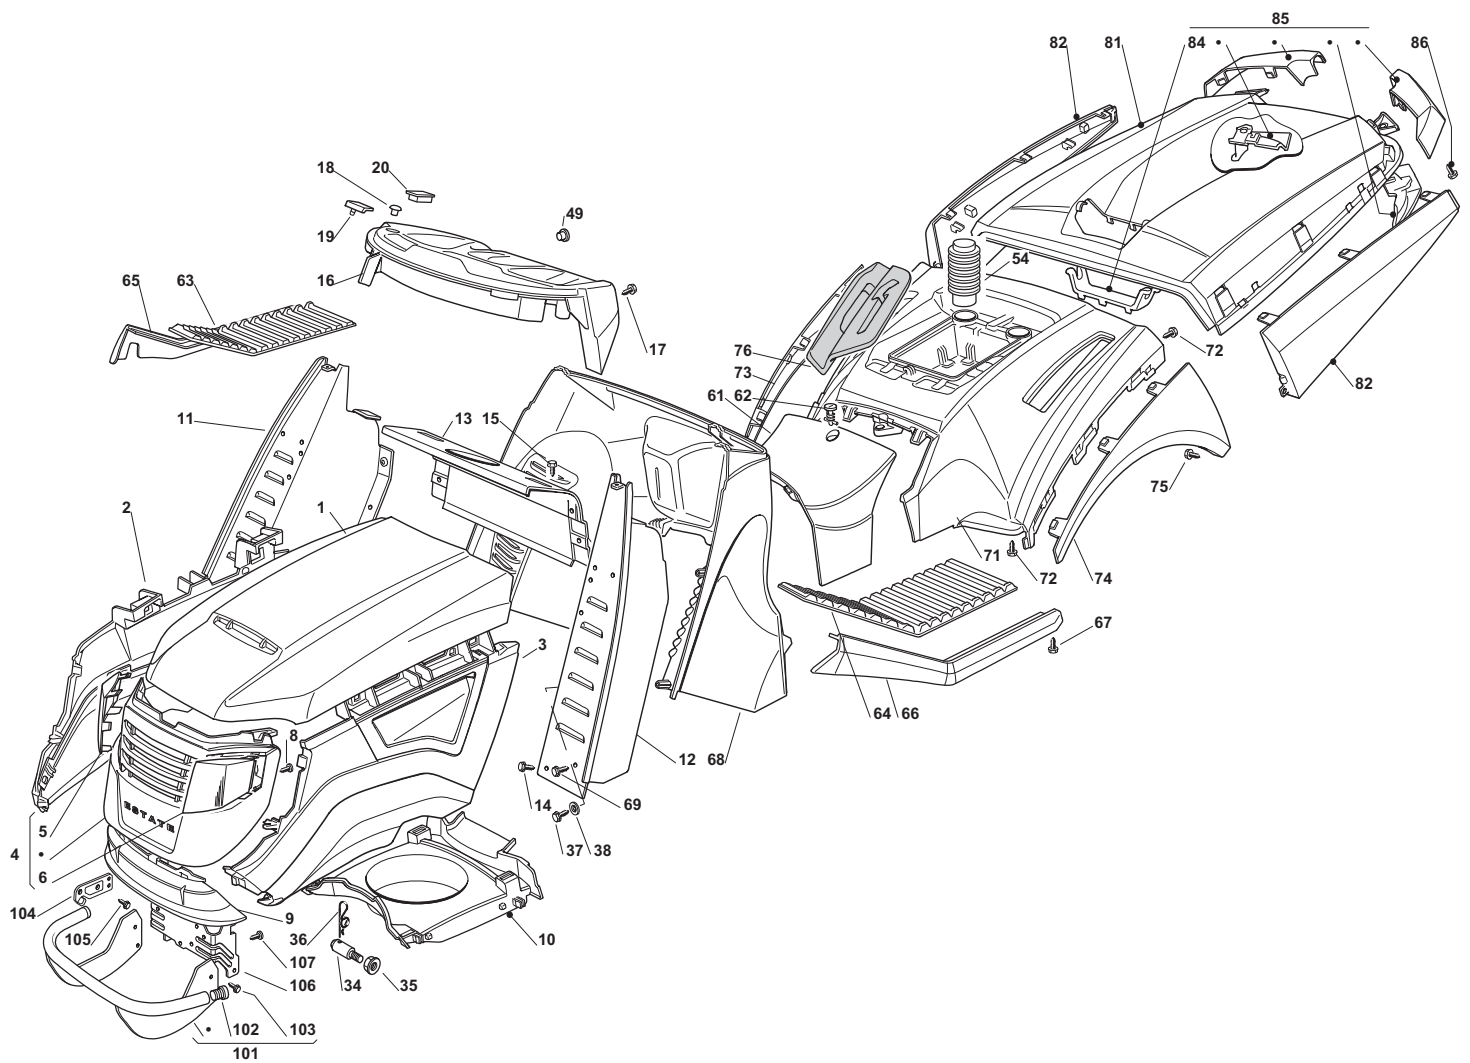

ESTATE ROYAL PRO

ESTATE ROYAL PRO

Pos. Fig.	Antal Quantity	Art No Part No	Benämning	Description	Anmärkning Notes
1	1	25076866/0	Upper Engine Hood, Yellow	Upper Engine Hood, Yellow	
2	1	382394611/0	Hood, Right	Hood, Right	
3	1	382394612/0	Hood, Left	Hood, Left	
4	1	82394610/0	Motorhuv	Grey Hood, Front	
5	1	25410876/0	Frontkåpa-hö	Right Grill	
6	1	25410877/0	Frontkåpa-vä	Left Grill	
8	6	12735403/0	Skruv	Screw	
9	1	25076865/0	Lower Grey Hood, Front	Lower Grey Hood, Front	
10	1	25108031/0	Inmatningstratt	Conveyor	
11	1	382785022/8	Instrumentbrädal-hö Stöd	Right Dashboard Supp.	
12	1	382785021/7	Instrumentbrädal-vä Stöd	Left Dashboard Supp.	
13	1	82785137/0	Instrumentbräda	Central Dashboard Supp	
14	2	12735110/0	Skruv	Screw	
15	4	12735110/0	Skruv	Screw	
16	1	325120205/0	Instrumentbräda svart	Dashboard, Black (Cruise Control)	
17	4	12728440/0	Skruv	Screw	
18	2	25120200/0	Lock	Plug	
19	2	25260000/0	Hylsa	Grommet	
34	2	25510068/0	Stift	Pin	
35	2	12293201/0	Mutter	Nut	
36	1	24487998/0	Låsnål	Cotter Pin	
37	2	12731350/0	Skruv	Screw	
38	2	12521330/0	Bricka	Washer	
49	1	25120233/0	Lock	Cap	
54	2	25737002/0	Styrning	Hood	
61	1	25110307/0	Kåpa	Cover	
62	1	125580020/2	Stift	Pivot	
63	1	25110278/1	Fotsteg-hö täcka	Right Footboard Cover	
64	1	25110279/0	Fotsteg-Vä täcka	Left Footboard Cover	
65	1	25599000/0	Profil-ho	Right Profil	
66	1	25599001/0	Profil-va	Left Profil	
67	6	12731580/0	Skruv	Screw	
68	1	25785231/1	Instrumentbrädal-Stöd	Dashboard Support	
69	7	12735403/0	Skruv	Screw	
71	1	25109754/0	Wheels Cover	Wheels Cover	
72	4	12735402/0	Skruv	Screw	
73	1	25109753/0	Right Wheel Cover	Right Wheel Cover	
74	1	25109752/0	Left Wheel Cover	Left Wheel Cover	
75	2	12728686/0	Skruv	Screw	
76	1	25207129/0	Kåpa	Cover	
76	1	25207154/0	Kåpa	Cover	
76	1	325207179/0	Skyddsplåt	Cover	
81	1	25110308/0	Kåpa	Grass-Catcher Cover	
82	1	382110255/0	Cover Assy	Cover Assy	
84	1	25394009/0	Handtagslock	Handle Cover	
85	1	382110259/0	Angles Assy	Angles Assy	
86	4	12735403/0	Skruv	Screw	
101	1	82869025/0	Ljuddämparskydd	Muffler Protection	
102	2	18737860/0	Plugg	Cap	
103	4	12734995/0	Skruv	Screw	
104	2	325547159/1	Trombocyt	Plate	
105	4	12731580/0	Skruv	Screw	
106	1	25774301/1	Motorhuv	Engine Hood Support	
107	5	12735403/0	Skruv	Screw