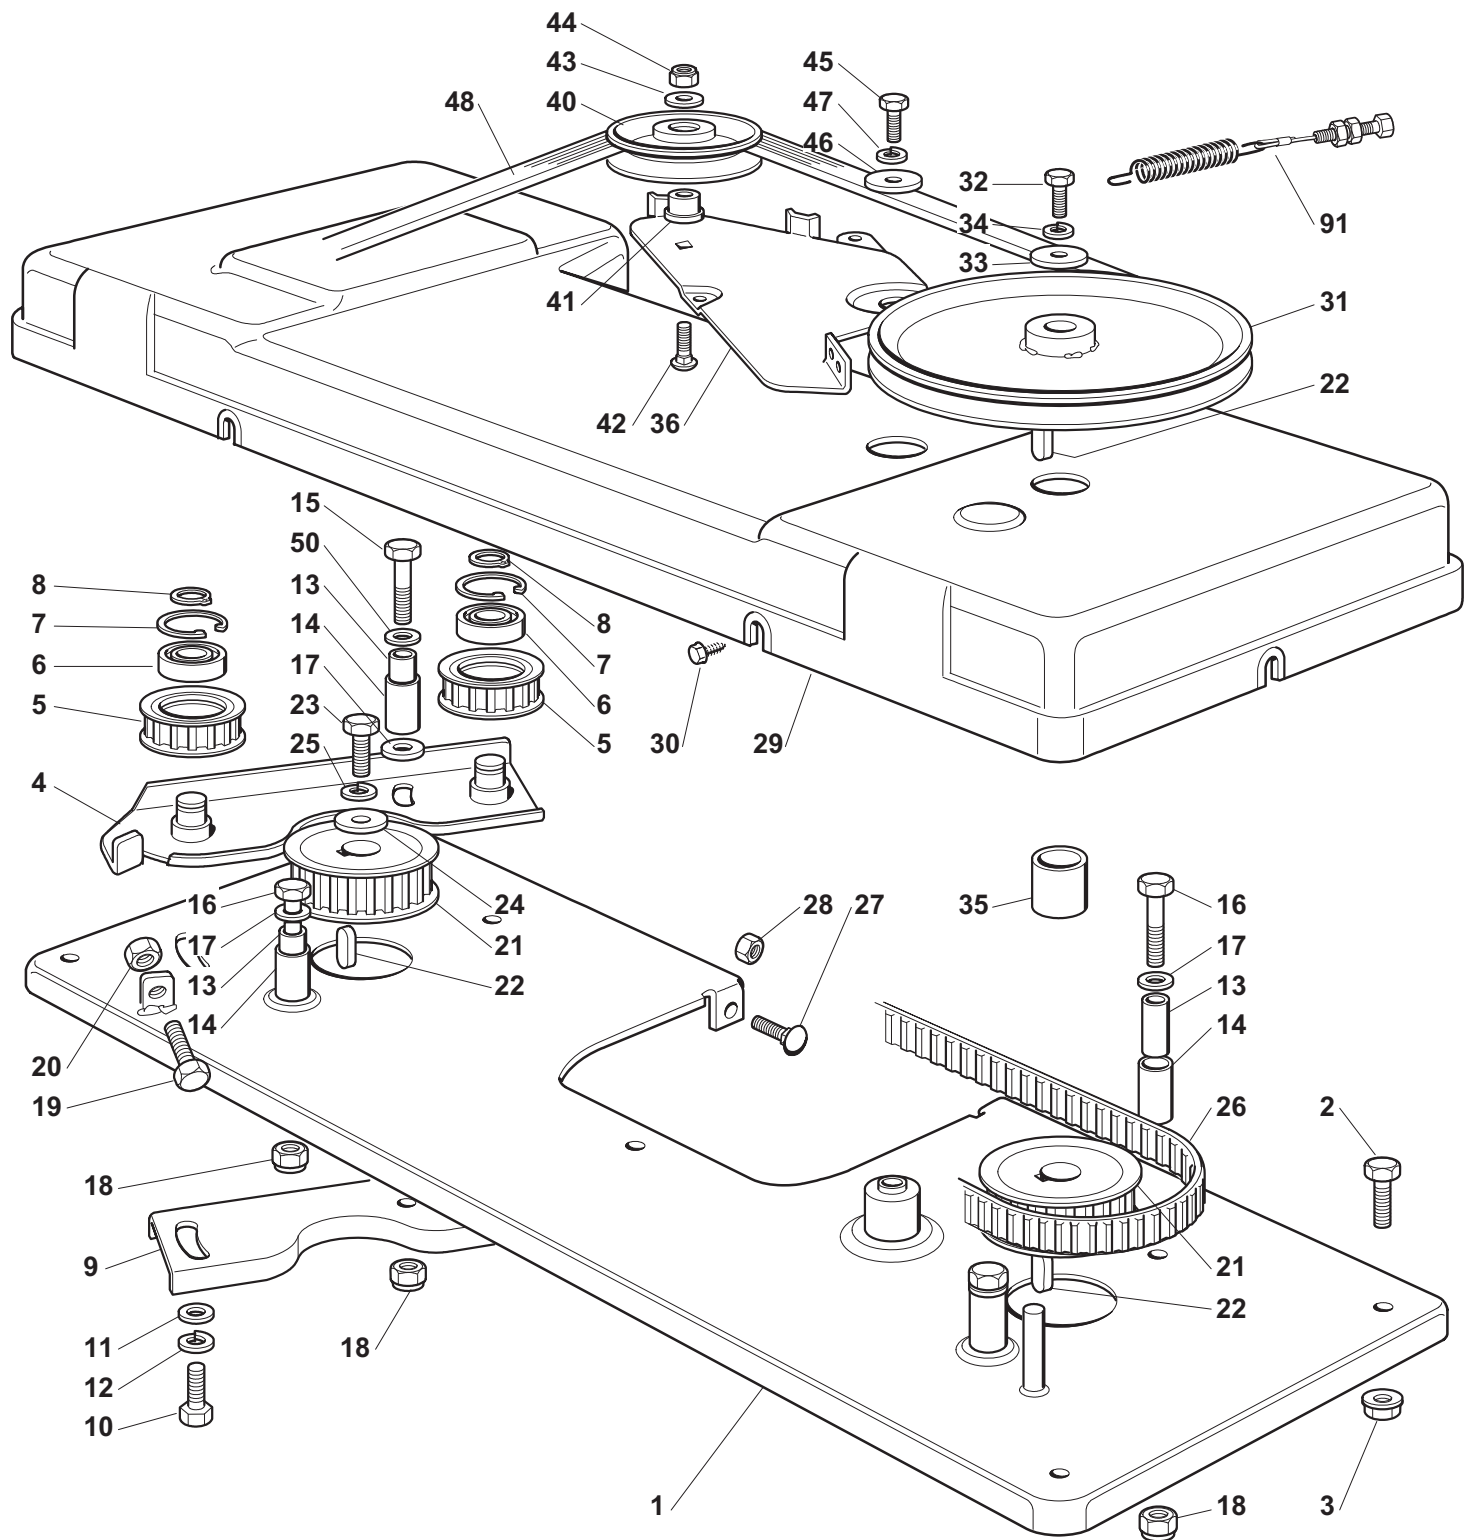

ESTATE ROYAL PRO

ESTATE ROYAL PRO

Pos. Fig.	Antal Quantity	Art No Part No	Benämning	Description	Anmärkning Notes
1	1	82547029/0	Tavla	Plate	
2	4	12792611/0	Skruv	Screw	
3	4	12293201/0	Mutter	Nut	
4	1	82785084/1	Stöd	Support	
5	2	25601559/1	Remskiva	Pulley	
6	2	119216048/0	Kullager	Bearing	
7	2	12610800/0	Seegerring	Seeger	
8	2	12609200/0	Seegerring	Seeger	
9	1	25650037/0	Reduktion	Stiffening	
10	2	12793102/0	Skruv	Screw	
11	2	12521350/0	Bricka	Washer	
12	2	12583500/0	Bricka	Grower	
13	4	25160003/0	Distans	Spacer	
14	4	25038000/0	Bussning	Bushing	
15	1	12691700/0	Skruv	Screw	
16	3	12691200/0	Skruv	Right Screw	
17	4	12521350/0	Bricka	Washer	
18	4	12293201/0	Mutter	Nut	
19	1	12793900/0	Skruv	Screw	
20	1	12293200/0	Mutter	Nut	
21	2	25601560/0	Remskiva	Pulley	
22	3	12139480/0	Kil	Feather	
23	1	12793102/0	Skruv	Screw	
24	1	25670007/0	Bricka	Washer	
25	1	12583500/0	Bricka	Grower	
26	1	35065600/0	Drivrem	Belt	
27	3	12815200/0	Skruv	Screw	
28	3	12292102/0	Mutter	Nut	
29	1	25060100/3	Hus	Case	
30	6	12735110/0	Skruv	Screw	
31	1	25601550/0	Remskiva	Pulley	
32	1	12793102/0	Skruv	Screw	
33	1	25670007/0	Bricka	Washer	
34	1	12583500/0	Bricka	Grower	
35	1	25160002/0	Distans	Spacer	
36	1	25318115/1	Bromsarm	Brake Lever	
40	1	25601555/0	Remskiva	Pulley	
41	1	25160007/0	Distans	Spacer	
42	1	12818900/0	Skruv	Screw	
43	1	12523060/0	Bricka	Washer	
44	1	12155000/0	Mutter	Nut	
45	1	12793102/0	Skruv	Screw	
46	1	12523070/0	Bricka	Washer	
47	1	12583500/0	Bricka	Grower	
48	1	35062811/0	Drivrem	Belt	
50	1	12523060/0	Bricka	Washer	
91	1	82004608/0	Kabel	Wire