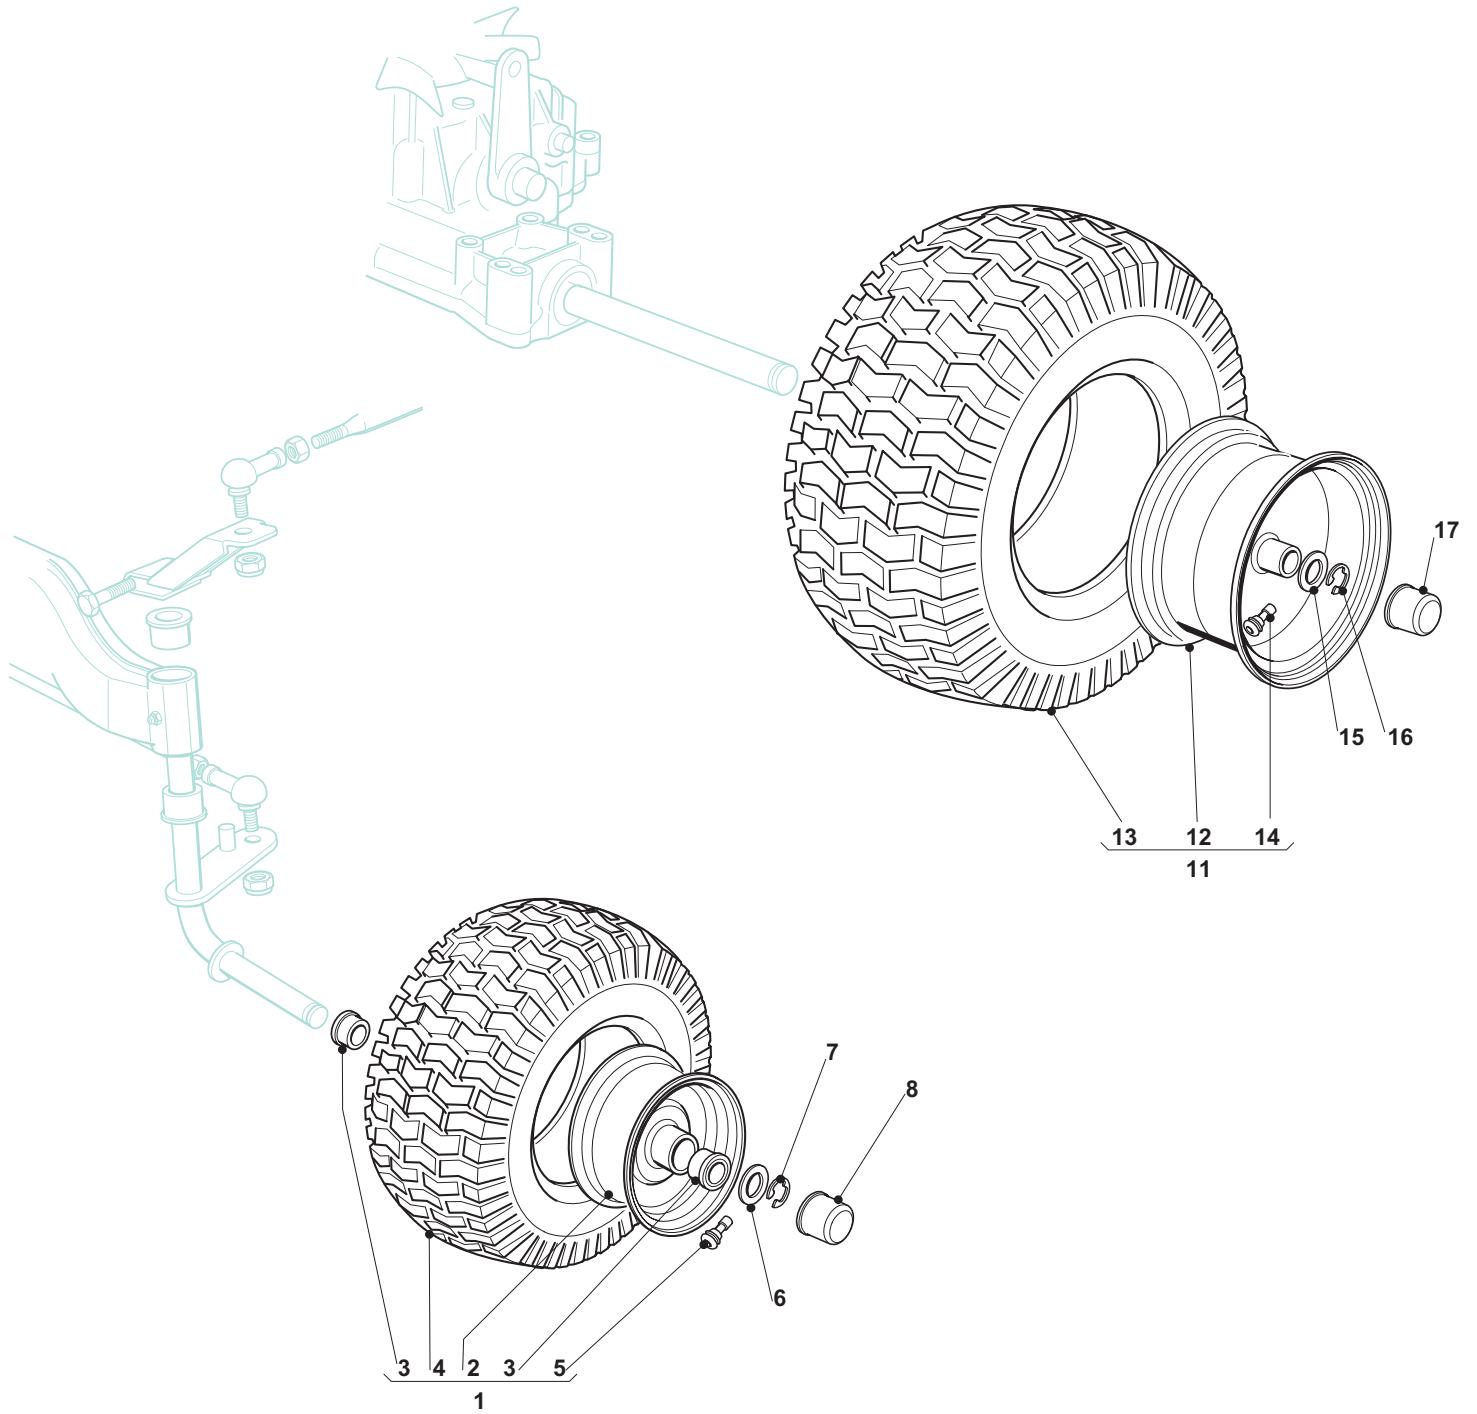

ESTATE ROYAL PRO

ESTATE ROYAL PRO

Pos. Fig.	Antal Quantity	Art No Part No	Benämning	Description	Anmärkning Notes
1	2	82680008/1	Framhjul Kpl	Front Wheel	
2	2	82000590/1	Rimm	Rimm	
3	4	25122200/2	Kullager	Bearing	
4	2	27590053/0	Dack	Shoe Deli Tire	
5	2	25950000/0	Ventil	Valve	
6	2	25670005/1	Bricka	Washer	
7	2	12001000/0	Låsring	Snap Ring	
8	2	22110230/0	Huvstöd	Cap	
11	2	82680006/0	Bakrehjul	Rear Wheel	
12	2	82000592/0	Rimm	Rimm	
13	2	25590003/0	Dack	Tire	
14	2	25950000/0	Ventil	Valve	
15	2	25670005/1	Bricka	Washer	
16	2	12001010/0	Låsring	Benzing	
17	2	22110230/0	Huvstöd	Cap