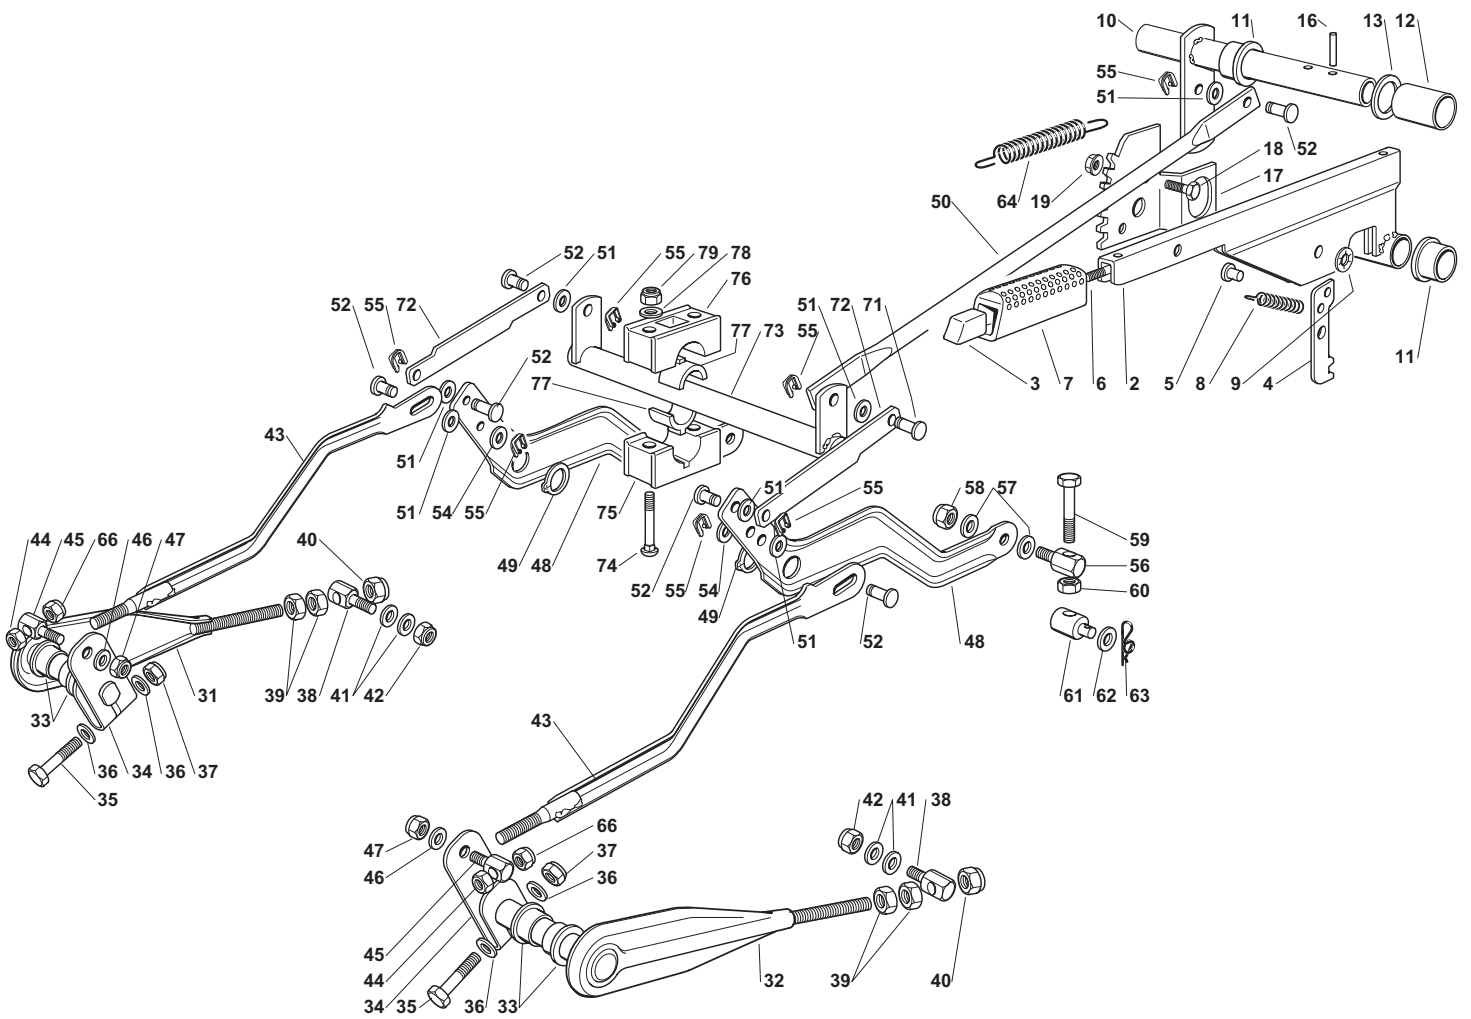

ESTATE ROYAL PRO

ESTATE ROYAL PRO

Pos. Fig.	Antal Quantity	Art No Part No	Benämning	Description	Anmärkning Notes
2	1	82318139/0	Spak	Lever	
3	1	25605000/1	Tryckring	Button	
4	1	25470901/0	Dog	Dog	
5	1	25510011/0	Stift	Pin	
6	1	25033002/0	Länk	Rod	
7	1	325394536/0	Knopp	Knob	
8	1	25430208/0	Fjäder	Spring	
9	1	12604899/0	Låsbricka	Crown Fastener	
10	1	382000551/0	Axel	Axle	
11	2	22034523/0	Bussning	Bush	
12	1	25160025/0	Distans	Spacer	
13	1	22672153/0	Bricka	Washer	
16	2	12620206/0	Stift	Pin	
17	1	25735506/1	Sector	Sector	
18	2	12792611/0	Skruv	Screw	
19	2	12293201/0	Mutter	Nut	
31	1	82318155/0	Right Lever (Mod. 102)	Right Lever	
32	1	82318157/0	Left Lever (Mod. 102)	Left Lever	
33	4	25040605/0	Kompass	Bush	
34	2	25318161/0	Arm	Lever	
35	2	12691700/0	Skruv	Screw	
36	4	12521350/0	Bricka	Washer	
37	2	12155000/0	Mutter	Nut	
38	2	25510056/0	Stift	Pin	
39	4	12295200/0	Mutter	Nut	
40	2	12156602/0	Mutter	Nut	
41	4	25670008/1	Bricka	Washer	
42	2	12156602/0	Mutter	Nut	
43	2	82000477/2	Vevstake	Connecting Rod	
44	2	12155000/0	Mutter	Nut	
45	2	125510055/1	Stift	Pin	
46	2	12521350/0	Bricka	Washer	
47	2	12155000/0	Mutter	Nut	
48	2	25318153/1	Spännarm	Rear Lever	
49	2	12609255/0	Seegerring	Seeger	
50	1	325033071/0	Vevstake	Connecting Rod	
51	7	25670011/0	Bricka	Washer	
52	7	125510117/0	Stift	Pin	
54	2	12521350/0	Bricka	Washer	
55	7	12436050/0	Trombocyt	Plate	
56	2	25510056/0	Stift	Pin	
57	4	25670008/1	Bricka	Washer	
58	2	12156602/0	Mutter	Nut	
59	2	12794980/0	Skruv	Screw	
60	2	12295200/0	Mutter	Nut	
61	2	25510070/0	Stift	Pin	
62	2	12523090/0	Bricka	Washer	
63	2	24487998/0	Låsnål	Cotter Pin	
64	1	25430218/0	Fjäder	Spring	
66	2	12293200/0	Mutter	Nut	
71	1	125510048/1	Stift	Pin	
72	2	325318223/0	Spak	Lever	
73	1	382000585/0	Axel	Axle	
74	4	112815271/0	Skruv	Screw	
75	2	325785355/0	Stöd	Bracket	
76	2	325785354/0	Stöd	Bracket	
77	4	325034003/0	Bussning	Brass	
78	4	12523040/0	Bricka	Washer	
79	4	12154510/0	Mutter	Nut